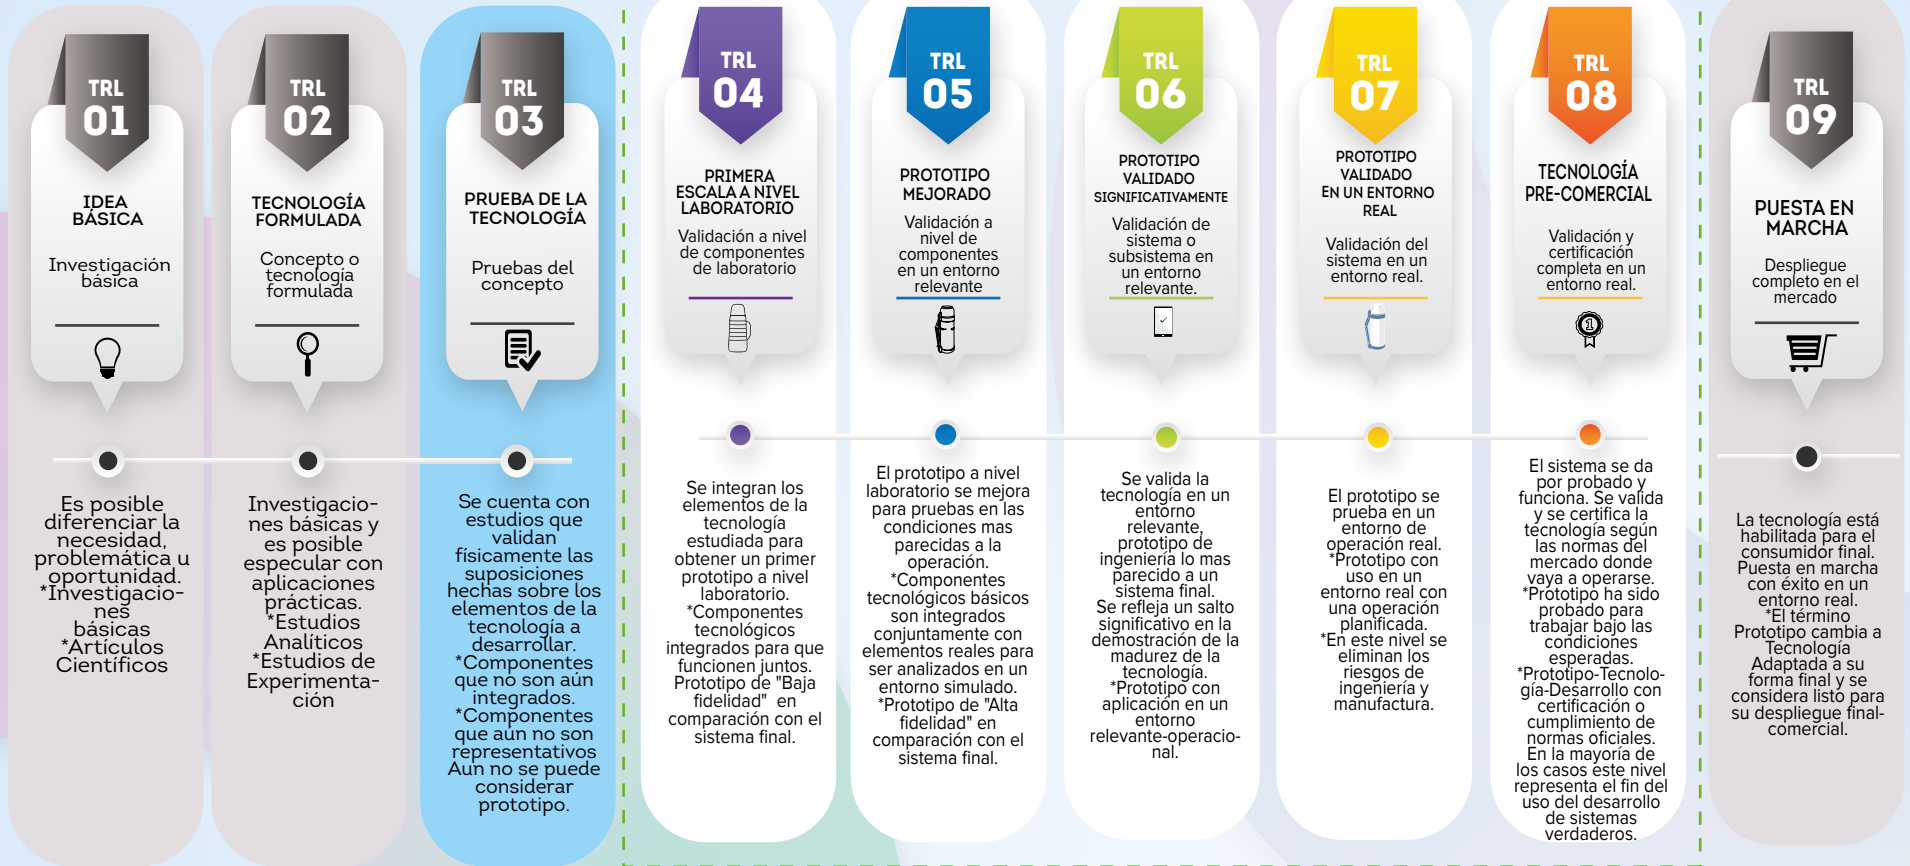

NIVELES DE MADURACIÓN TECNOLÓGICA *

	TRL 1	TRL 2	TRL 3	TRL 4	TRL 5	TRL 6	TRL 7	TRL 8	TRL 9
POR EL TIPO DE ENTORNO EN EL QUE SE DESARROLLA EL PROYECTO	ENTORNO DE LABORATORIO			ENTORNO DE SIMULACIÓN			ENTORNO REAL		
POR EL TIPO DE DESARROLLO TECNOLÓGICO DEL PROYECTO	INVESTIGACIÓN				DESARROLLO		INNOVACIÓN		
POR EL TIPO DE APLICACIÓN DEL DESARROLLO DEL PROYECTO	PRUEBA DE CONCEPTO-INVESTIGACIÓN INDUSTRIAL			PROTOTIPO/ DEMOSTRADOR-DESARROLLO TECNOLÓGICO			Producto o Servicio Comercializable- Certificaciones a pruebas específicas al final del proyecto	DESPLIEGUE	